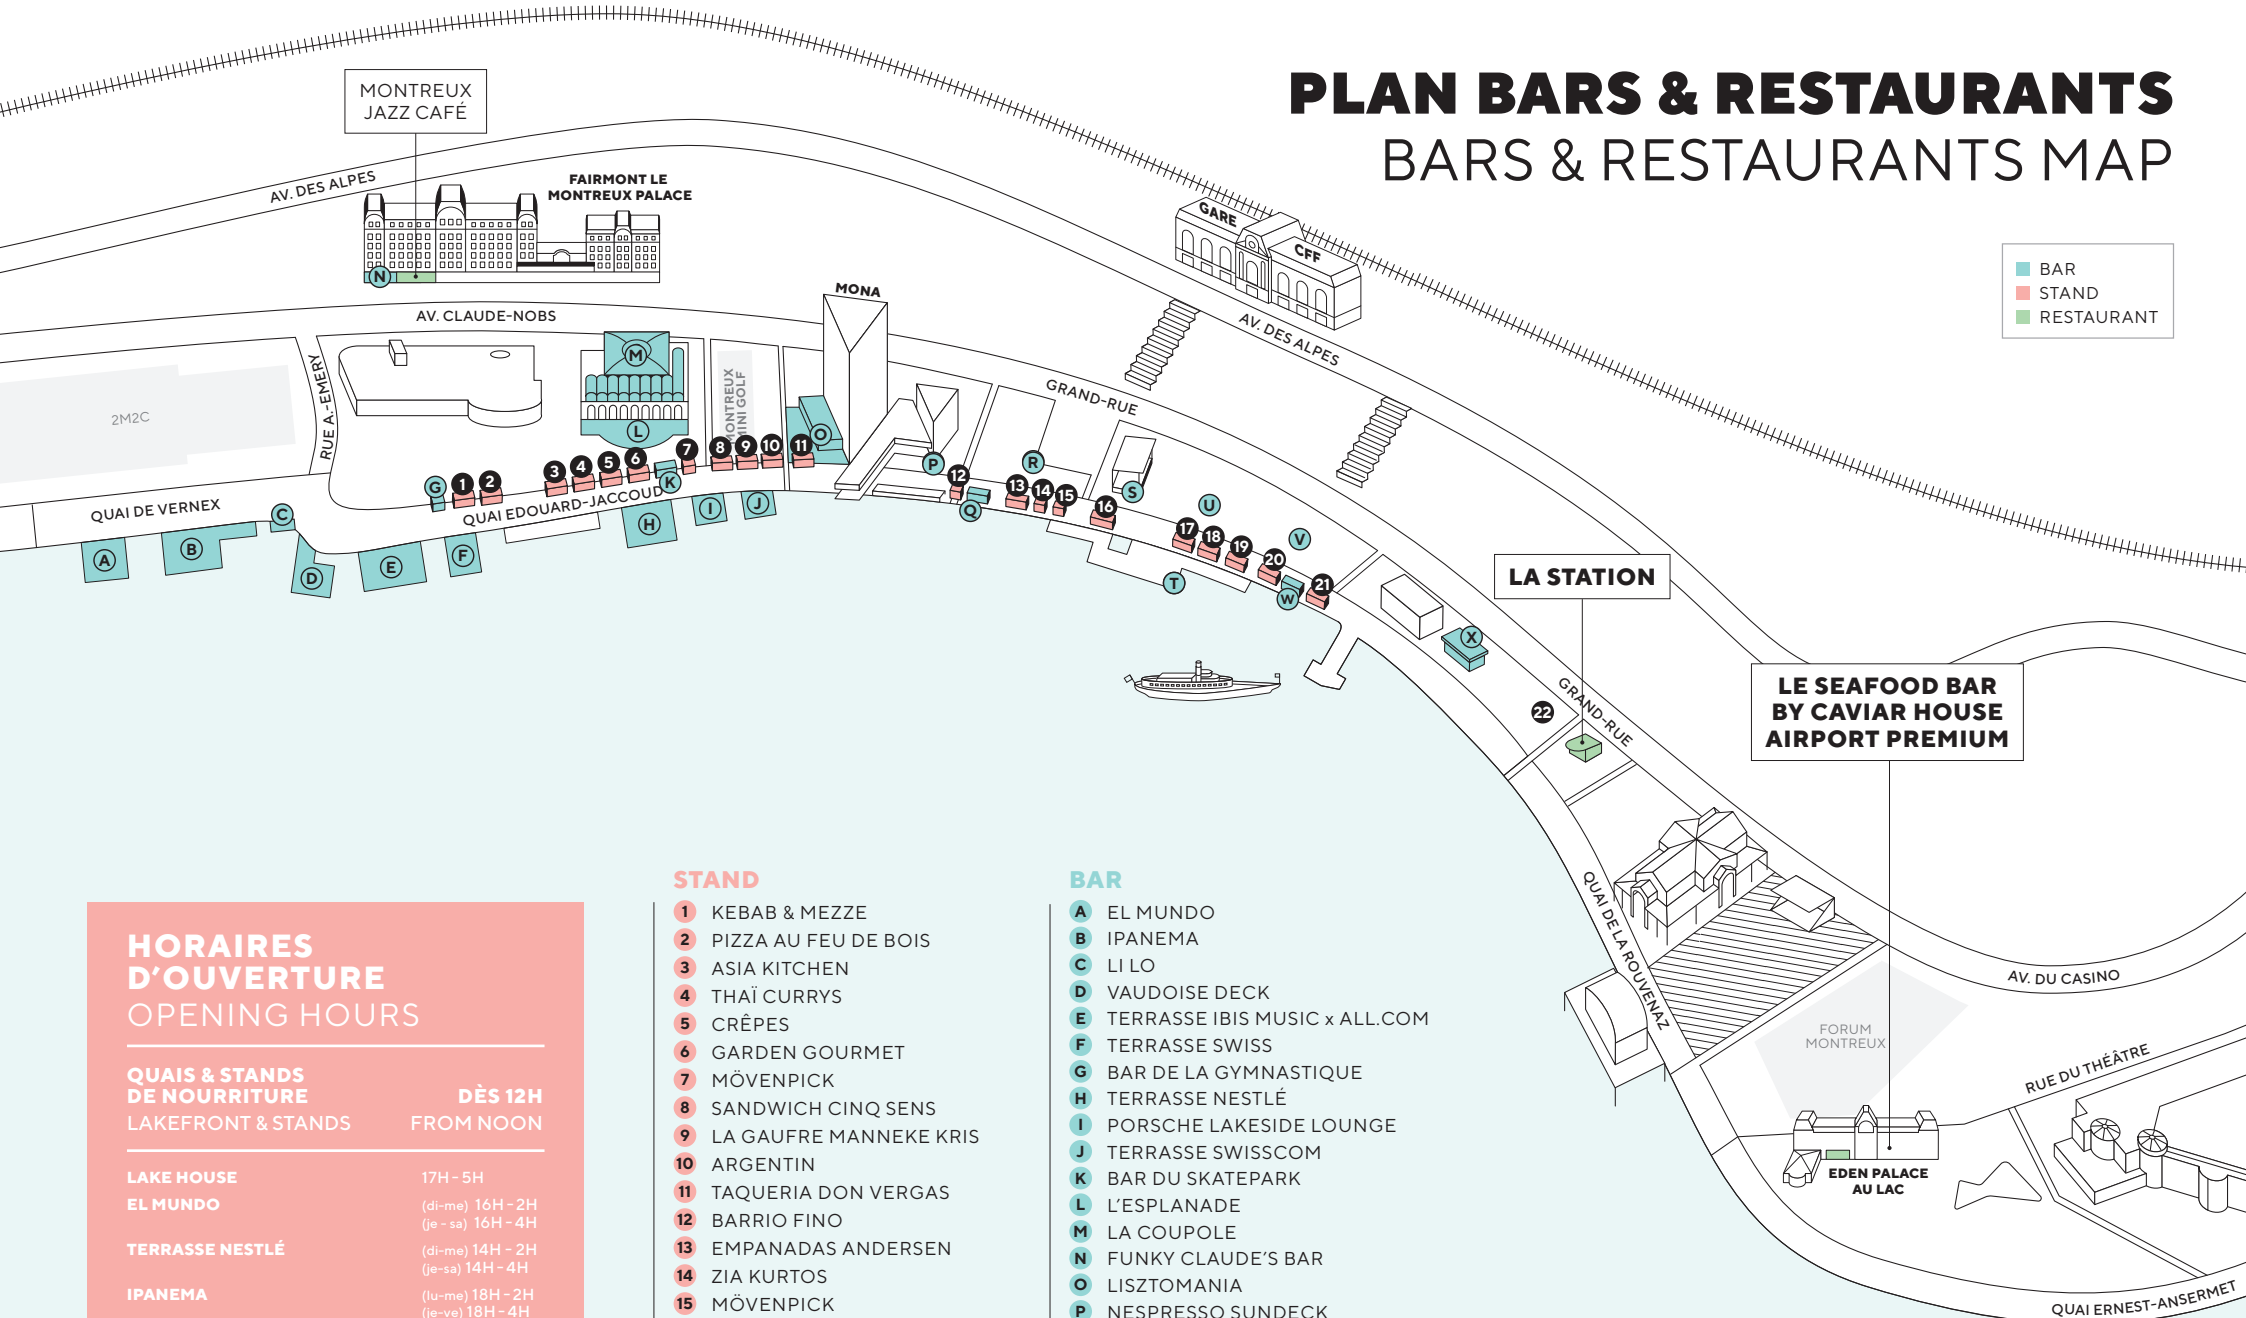

PLAN BARS & RESTAURANTS

BARS & RESTAURANTS MAP

HORAIRES D'OUVERTURE

OPENING HOURS

QUAIS & STANDS DE NOURRITURE

LAKEFRONT & STANDS

DÈS 12H
FROM NOON

LAKE HOUSE	17H - 5H
EL MUNDO	(di-me) 16H - 2H (je-sa) 16H - 4H
TERRASSE NESTLÉ	(di-me) 14H - 2H (je-sa) 14H - 4H
IPANEMA	(lu-me) 18H - 2H (je-ve) 18H - 4H (sa) 16H - 4H (di) 16H - 2H
TERRASSE IBIS MUSIC x ALL.COM	(di-me) 16H - 2H (je-sa) 16H - 4H
LA STATION	(di-me) 12H - 1H (je-sa) 12H - 2H
LE SEAFOOD BAR BY CAVIAR HOUSE AIRPORT PREMIUM	17H - 00H

STAND

- 1 KEBAB & MEZZE
- 2 PIZZA AU FEU DE BOIS
- 3 ASIA KITCHEN
- 4 THAÏ CURRYS
- 5 CRÊPES
- 6 GARDEN GOURMET
- 7 MÖVENPICK
- 8 SANDWICH CINQ SENS
- 9 LA GAUFRE MANNEKE KRIS
- 10 ARGENTIN
- 11 TAQUERIA DON VERGAS
- 12 BARRIO FINO
- 13 EMPANADAS ANDERSEN
- 14 ZIA KURTOS
- 15 MÖVENPICK
- 16 INDIEN
- 17 O'MA SMASH BURGER
- 18 TIBET CAFÉ
- 19 CHURROS, CRÊPES & GRANITAS
- 20 SUISSE
- 21 KONOBA
- 22 CAFÉ BONNE MAMAN

BAR

- A EL MUNDO
- B IPANEMA
- C LI LO
- D VAUDOISE DECK
- E TERRASSE IBIS MUSIC x ALL.COM
- F TERRASSE SWISS
- G BAR DE LA GYMNASTIQUE
- H TERRASSE NESTLÉ
- I PORSCHE LAKESIDE LOUNGE
- J TERRASSE SWISSCOM
- K BAR DU SKATEPARK
- L L'ESPLANADE
- M LA COUPOLE
- N FUNKY CLAUDE'S BAR
- O LISZTOMANIA
- P NESPRESSO SUNDECK
- Q BAR DU VOLLEY
- R BAR DES JARDINIERS
- S BAR VIA ALPINA
- T CHIRINGUITO
- U SUPER BOCK BIERGARTEN
- V LE KIOSQUE
- W PIER 56
- X BUVETTE DU DÉBARCADÈRE

RESTAURANT

- LA STATION
- LE SEAFOOD BAR BY CAVIAR HOUSE AIRPORT PREMIUM
- MONTREUX JAZZ CAFÉ